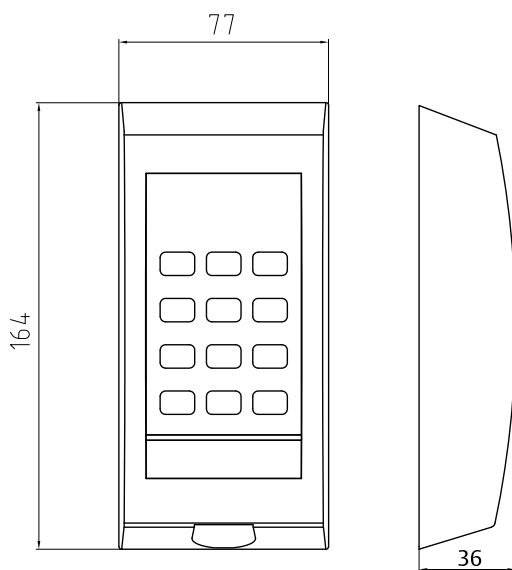

ASSA 22CL

Kompakt kodlås med AUX

ASSA®

ASSA ABLOY

ASSA ABLOY, the global leader in door opening solutions, dedicated to satisfying end-user needs for security, safety and convenience.

ASSA AB
P.O. Box 371
SE-631 05 Eskilstuna
Sweden

phone +46 (0)16 17 70 00
fax +46 (0)16 17 72 10

Customer support:
phone +46 (0)771 640 640
fax +46 (0)16 17 73 72
e-mail: helpdesk@assa.se

www.assa.se

Indikeringar

- Programmeringsläge
- Programmering godkänd
- Programmering ej godkänd
- Felslagsblockering
- Olåst
- "Tangenttryck"

Data

- Matningsspänning: 12-24 V AC/DC
- Maximal strömförbrukning: 22CL = 85 mA
- Utgång, spänning eller fri reläslutning: max 24 V/1A

Material

- Kapsling i polykarbonat
- Rostfria tryckknappar
- Gjuten bottenplatta samt kåpa

Tillbehör

- 6160RS Regnskydd

Funktioner

- Sju 4- eller 6-siffriga koder
- Kod 5 och 6 kan gemensamt blockeras via till exempel kopplingsur
- Kod 7 kan tidsbegränsas från 1 till 9 dygn
- AUX-relä utgång
- En eller två dörrar (Valbart via DIP)
- Överfallsalarmsfunktion (Valbart via DIP)
- Växlande relä till/från via kod
- Felslagsblockering (Valbart via DIP)
- Automatisk nedbrytning av öppningstiden
- Uppfyller kraven för IP54
- Låsbar kapsling
- Belyst knappsats i en blå ton (På/Av via DIP)

Artikelnummer

- 22CL Silvergrå 5532 222 086
- 22CL Svart 5532 222 084

CE-kontrollerad och godkänd