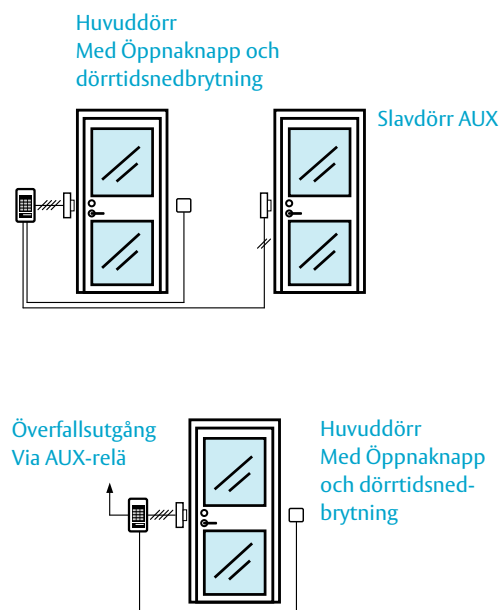

ASSA 22CL

Kompakt kodlås med AUX

ASSA®

ASSA ABLOY

ASSA ABLOY, the global leader in door opening solutions, dedicated to satisfying end-user needs for security, safety and convenience.

ASSA AB
P.O. Box 371
SE-631 05 Eskilstuna
Sweden

phone +46 (0)16 17 70 00
fax +46 (0)16 17 72 10

Customer support:
phone +46 (0)771 640 640
fax +46 (0)16 17 73 72
e-mail: helpdesk@assa.se

www.assa.se

Indikeringar

- Programmeringsläge
- Programmering godkänd
- Programmering ej godkänd
- Felslagsblockering
- Olåst
- "Tangenttryck"

Data

- Matningsspänning: 12-24 V AC/DC
- Maximal strömförbrukning: 22CL = 85 mA
- Utgång, spänning eller fri reläslutning: max 24 V/1A

Material

- Kapsling i polykarbonat
- Rostfria tryckknappar
- Gjuten bottenplatta samt kåpa

Tillbehör

- 6160RS Regnskydd

Funktioner

- Sju 4- eller 6-siffriga koder
- Kod 5 och 6 kan gemensamt blockeras via till exempel kopplingsur
- Kod 7 kan tidsbegränsas från 1 till 9 dygn
- AUX-relä utgång
- En eller två dörrar (Valbart via DIP)
- Överfallsalarmsfunktion (Valbart via DIP)
- Växlande relä till/från via kod
- Felslagsblockering (Valbart via DIP)
- Automatisk nedbrytning av öppningstiden
- Uppfyller kraven för IP54
- Låsbar kapsling
- Belyst knappsats i en blå ton (På/Av via DIP)

Artikelnummer

- 22CL Silvergrå 5532 222 086
- 22CL Svart 5532 222 084

CE-kontrollerad och godkänd