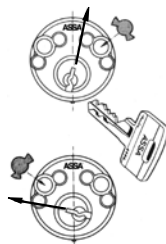

ASSA d12 1200-serien

Sortiment

Oval cylinder

- 1201 Enkelcylinder
- 1202 Dubbelcylinder
- 1203 Enkelcylinder, insida
- 1207 Enkelcylinder med lång medbringare
- 1208 Dubbelcylinder med lång medbringare
- 1209 Cylinder för spanjolett, insida med lång medbringare

Rund cylinder

- 1211 Enkelcylinder
- 1212 Dubbelcylinder
- 1213 Enkelcylinder, insida

Hänglås, ASSA Grön

- 12240 8 mm stålbygel, självlåsande
- 12241 8 mm stålbygel
- 12246 10 mm stålbygel
- 12247 10 mm stålbygel, 51 mm

Hänglås, ASSA Blå

- 12341 10 mm stålbygel

Hänglås, ASSA Röd

- 12441 13 mm stålbygel

Cylinderformer

Oval cylinderform		
 1201	 1203	 1202
Oval cylinderform		
 1207	 1209	 1208
Rund cylinderform		
 1211	 1213	 1212
Hänglås		
 ASSA Grön	 ASSA Blå	 ASSA Röd

Yttermått

Rund cylinderform	
 32,7	 39,5
Oval cylinderform	
 31	 20

Så här monterar du:

Montera cylinderbehörets proppar över skruvhålen för kontrollerbar demontering. Vrid nyckeln först till "klockan halv ett" och tryck in proppen mellan skruvarna på cylinderns högra sida. Vrid sedan nyckeln till "halv tio" för montering av proppen på vänster sida.

ASSA®
ASSA ABLOY

ASSA ABLOY, the global leader in door opening solutions, dedicated to satisfying end-user needs for security, safety and convenience.

ASSA AB
P.O. Box 371
SE-631 05 Eskilstuna
Sweden

phone +46 (0)16 17 70 00
fax +46 (0)16 17 72 10

Customer support:
phone +46 (0)771 640 640
fax +46 (0)16 17 73 72
e-mail: helpdesk@assa.se

www.assa.se