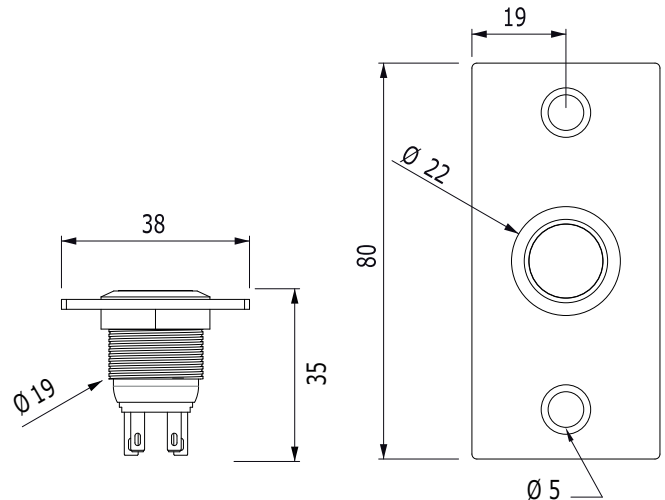

## Teknisk information

**Material:** Aluminium och rostfritt stål  
**Montering:** Infälld  
**Beröringsfri:** Nej  
**Bakgrundsbelysning:** Ja  
**Ljudindikering:** Nej  
**Utgångar:** En utgång (1 NO/NC)  
**Max belastning:** 2,5A/24V  
**Mått (L x B x H):** 80 x 38 x 35mm  
**Spänningsmatning:** 24Vdc  
**Strömförbrukning:** n/a  
**Kapslingsklass:** IP67  
**Temperaturområde:** -40°C till +70°C