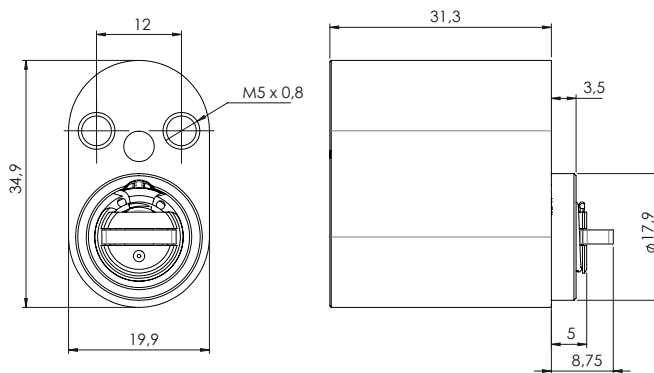

Funktion

- Öppningsbar med alla PULSE nycklar
- För montage i dörr där krav på låsande funktion ej finns

Produktsortiment:

- P001 Oval utsida
- P007 Oval utsida Lång medbringare

Oval cylinder

- PULSE Oval Dummy cylinder