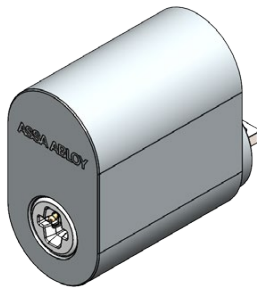

PULSE - Det digitala låssystemet

Experience a safer
and more open world

Produktbeskrivning

PULSE Dummy cylindrar används i dörrar där krav på låsning ej finns. Låscylindern innehåller ingen elektronisk spärrfunktion och kan öppnas av samtliga PULSE nycklar. Den går ej heller att programmera eller få loggfiler ifrån.

För montage i exempelvis sopotrymmen, tvättstugor, altan eller balkongdörrar på insidan.

Cylindern håller standardmått och kan monteras med befintliga ASSA ABLOY behör.

Möjligheten till eftermontering ger kostnadsbesparingar och minskar miljöpåverkan. Cylindrar med standardmått medför enkel uppgradering och snabb samt flexibel modernisering av ditt låssystem.

Funktion

- Öppningsbar med alla PULSE nycklar
- För montage i dörr där krav på låsande funktion ej finns

Produktsortiment:

- P001 Oval utsida
- P007 Oval utsida Lång medbringare

Oval cylinder

- PULSE Oval Dummy cylinder

Ytbehandling	Nickel, Krom, Mattkrom, Rostfri-look
Material	Mässing
Nyckelprofil	PK200
Långmedbringare	Ja - Tillbehör