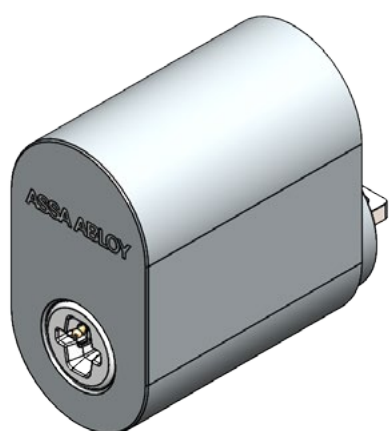

PULSE - Det digitala låssystemet

Experience a safer
and more open world

Produktbeskrivning

PULSE Dummy cylindrar används i dörrar där krav på låsning ej finns. Låscylindern innehåller ingen elektronisk spärrfunktion och kan öppnas av samtliga PULSE nycklar. Den går ej heller att programmera eller få loggfiler ifrån.

För montage i exempelvis sopotrymmen, tvättstugor, altan eller balkongdörrar på insidan.

Cylindern håller standardmått och kan monteras med befintliga ASSA ABLOY behör.

Möjligheten till eftermontering ger kostnadsbesparingar och minskar miljöpåverkan. Cylindrar med standardmått medför enkel uppgradering och snabb samt flexibel modernisering av ditt låssystem.

PULSE-cylindern är konstruerad och testad för att klara svåra klimatförhållanden och alla cylindrar kan användas i både utomhus- och inomhusmiljöer.

Tekniska data

	Temperatur område	-35°C to +85°C
	All weather-technology	För alla miljöer, inom och utomhus. IP55
	Kompatibel med moderna Skandinaviska låshus	Ja
	Passande nycklar	PK200
	Underhåll	Smörj med ASSA ABLOY låsspray en gång varje år eller vid behov.

Funktion

- Öppningsbar med alla PULSE nycklar
- För montage i dörr där krav på låsande funktion ej finns

Produktsortiment:

- P001 Oval utsida
- P007 Oval utsida Lång medbringare

Oval cylinder

- PULSE Oval Dummy cylinder