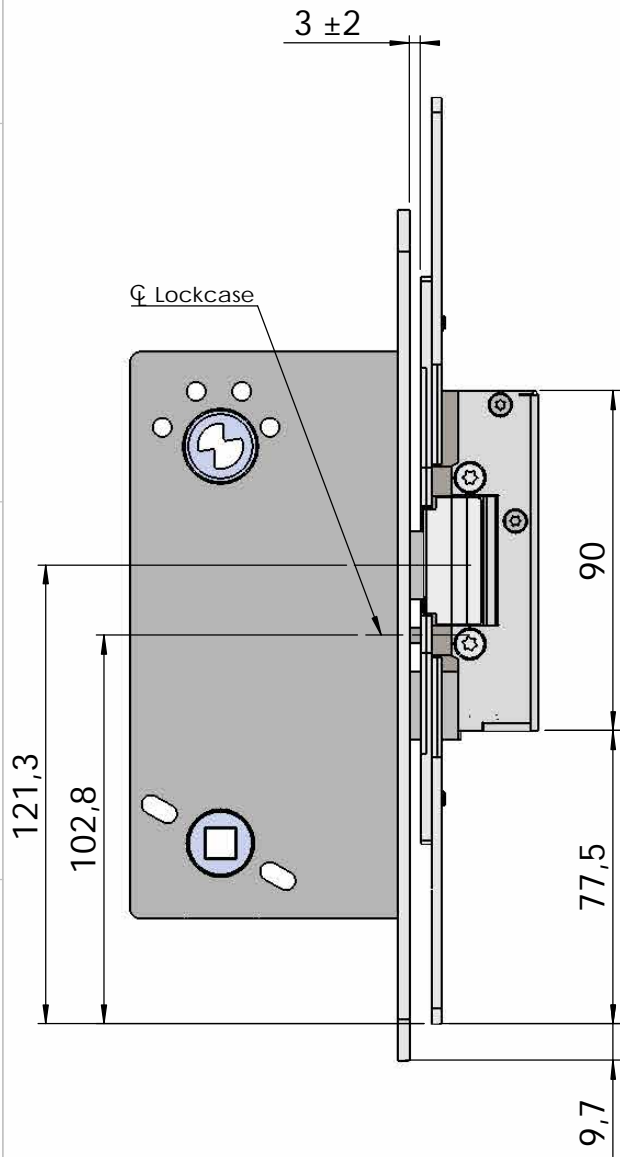

Montering för Modul

F
E
D
C
B
A