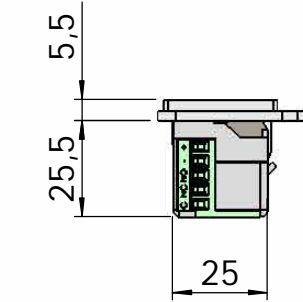

Montering för Modul

F
E
D
C
B
A