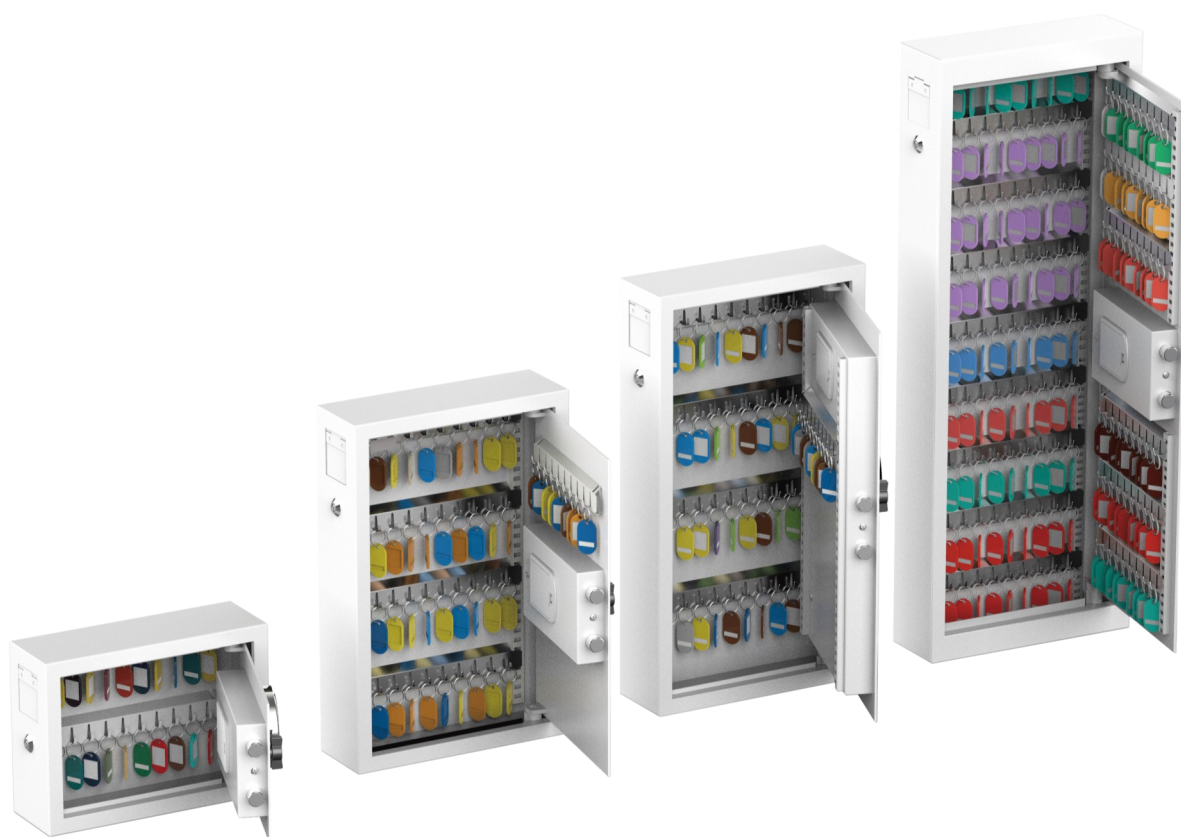

Mått- och viktuppgifter

Modell	MBG 22	MBG 48	MBG 100	MBG 150
Utvändiga mått mm				
Höjd	220	450	550	800
Bredd	300	300	350	300
Djup	100 *	100 *	100 *	100 *
Vikt kilo	5	10	12	15
Ant. Nyckelkrok	22	48	100	150
* 110mm inkl. lås				

Ändring i konstruktion och utrustning förbehålles

Huvudkontor Robur Safe AB

Lundbyvägen 8
311 68 SLÖINGE
Tel: 0346 – 260 260
Fax: 0346 – 260 222
info@robursafe.com

Försäljningskontor

Arenavägen 55 plan 7
121 77 JOHANNESHÖV
Tel: 08 – 745 72 11
Fax: 08 – 776 36 66
www.robursafe.com

Försäljningskontor Robur Safe A/S

Postboks 30
1332 ÖSTERÅS, NORGE
Tel: 0047 67 16 66 00
Fax: 0047 67 16 66 01
info.no@robursafe.com