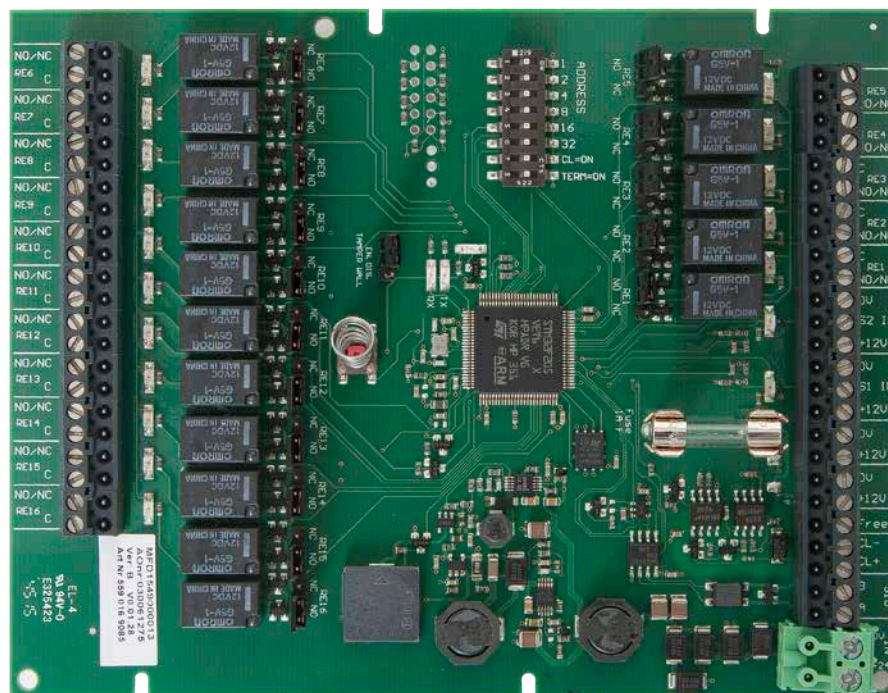

SIO2-16 är ett in- och utgångsenhet som används i larm i ARX för att ansluta larmgivare.

SIO2-16 kan anslutas till undercentral LCU9016III direkt på DAC-bussarna eller via SIO-bussen på mastercentralen. SIO2-16 har två ingångar samt 16 reläutgångar.

De två ingångarna är programmerbara och kan arbeta normalt öppen eller normalt slutet, dubbelbalanserat med valfria motståndsvärden (standard 2K2 ohm). Även trippelbalansering är möjlig när övertäckningslarm från detektor används.

Samtliga 16 reläutgångar är programmerbara och har NO/NC, som väljs via en bygel.

SIO2-16-kortet kan hantera strömslinga på samtliga ingångar som slingkopplade glasdetektorer och branddetektorer. Samtliga in- och utgångar har lysdiodindikeringar för att förenkla installation och felsökning.

SIO2-16 kan antingen anslutas direkt till en dörrbuss eller till larmsystemets SIO-buss.

Till ASSA ARX-systemet används SIO2-6 tillsammans med systemfunktionen ASSA ARX Hiss, för styrning av hissar eller postboxar. SIO2-16 kopplas till centralenhet LCU9016// LCU 9017 eller högre version. För larmgodkännande krävs LCU9016III version M eller högre.