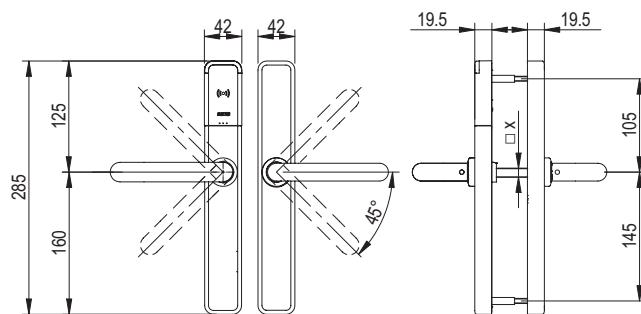

TEKNISK INFORMATION:

Läsardimensioner (H x B x D):	285,0 x 42,0 x 19,5 mm
Vikt:	1,5 kg
Tryckesrotation:	Max. 45°
Dörrtjocklek:	32 mm - 120 mm
Distans mellan trycke och cylinder:	47 mm - 110 mm
Fyrkantig tryckespinne:	7 mm, 7,6 mm split, 8 mm, 8 mm split, 9 mm, 9 mm split
Störmförsörjning:	3 AAA batteries (LR03 1,5V)
Antal öppningar:	40.000 - 60.000 beroende på lästeknik
Maximalt antal logghändelser:	2 250 (SVN standalone) 1 850 (SVN BLUEnet) 1 450 (SALTO KS)
Temperaturområde utomhus	+5 °C / +50 °C utan kondensation, alternativt -20 °C / +50 °C
Temperaturområde inomhus	+5 °C / +50 °C. utan kondensation.
IP klassning:	IP53 (alternativt IP55 för utsideenheter)
Certifikat:	CE, EN1906 EN 179, EN 1634-1 (Ei60, E260, E90) PAS24 (alternativ)

LÄSTEKNIKER:

MIFARE*:	•
BLE Smart:	•
NFC:	•
Legic**:	—
HID iClass®:	•
Picopass:	—
i-Button:	—

* MIFARE® (DESFire EV2, Classic, Plus, Ultralight C).

** Legic Prime och Legic Advant

TEKNOLOGIPLATTFORMAR:

SALTO SPACE:

Smile - Selfprogrammable	—
ROM	•
SVN data-on-card	•
Wireless (SALTO RFnet)	—
Wireless (SALTO BLUEnet)	•

SALTO KS:

SALTO KS:	•

SALTO SALLIS:

SALLIS:	—

TEKNISK RITNING:

ÖPPNINGSSÄTT:

Standard:	•
Kontorsfunktion:	•
Tidstyrd kontorsfunktion:	•
Automatisk öppen:	•
Automatiskt öppen + kontorsfunk.	•
Toggle:	•
Tidstyrd Toggle:	•
Amok:	—
Återinrymning:	•
Pin / gruppkod:	—

ALTERNATIV:

Läsarfärg:

Svart:	•
Vit:	•

Ytbehandling:

IM Matt rostfritt stål:	•
IP Polerat rostfritt stål:	•
IA Antikmässing:	•
PP PVD polerad mässing:	•
PM PVD matt polerad mässing:	•
NE Svart:	•
BC BioCote anti-microbial:	•

Trycken

Kompatibla trycken	U, L, W, H, S, B, P, J, T, Y, Z, O, N, G, K, 2, 3, 4, 7, 5