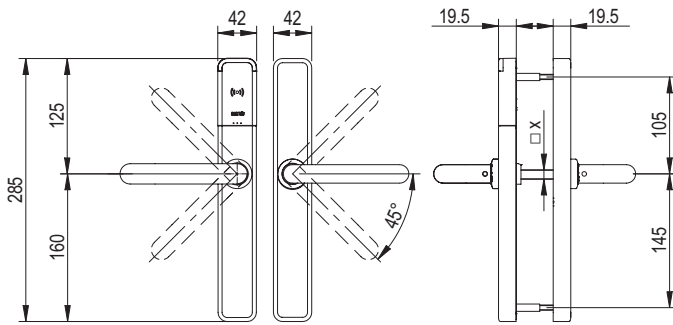

MODELL FÖR SKANDINAVISKA LÅSKISTOR:

Ex750:

2 trycken av valfri modell.

Ex751:

2 trycken av valfri modell.
vred på insidan.

XS4 One Euro kan installeras med låskistan nedan utan att hålbilden i dörren behöver vara anpassad för euro låskistor.

Låskistan nedan har tryckespinne och cylinderhål i motsatt position mot den skandinaviska standarden.

SALTO SKANDINAVISK LÅSKISTA FÖR EURO PROFIL:

SALTO LÅSKISTA för Skandinaviska dörrar med tryckespinne i övre hålet.

ARTIKELNUMMER:

LS0N0450R20ZP8R - SKANDINAVISK LÅSKISTA, HÖGER
LS0N0450R20ZP8L - SKANDINAVISK LÅSKISTA, VÄNSTER

För användning med SALTO XS4 One EURO i dörrar med skandinavisk hålbild.

För specifikationer och certifikat på SALTO låskistor, se separat datablad.

TÄCKPLÅT FÖR SKANDINAVISK ENHET:
ARTIKELNUMMER: COPLÉ 085 FF C