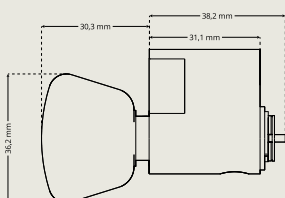

VREDCYL OVAL KC2549SL

Oval vredcylinder ROKOKO för cylinderring DA 743 och cylinderring DA 74399 Dynamic