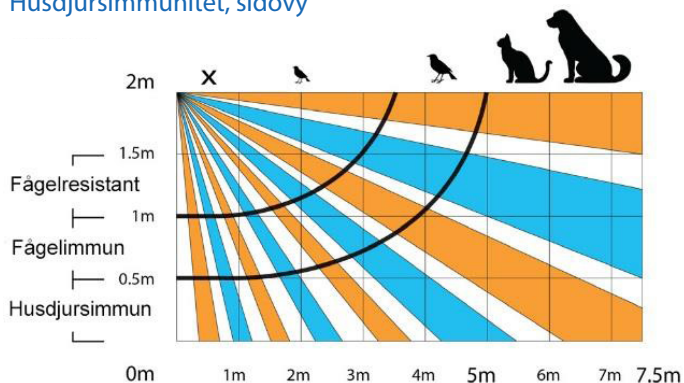

Husdjursimmunitet, sidovy

Rörelsedetektering

2 Dual Element sensorer

Täckning

Husdjursimmunt läge: 7.5 x 2m
Normalt läge: 10 x 2m
Strålbredd: 0.5m vid 5m

Antimask

Aktiv IR detektering av blockerande objekt upp till 30 cm från detektorn och sprejade vätskor