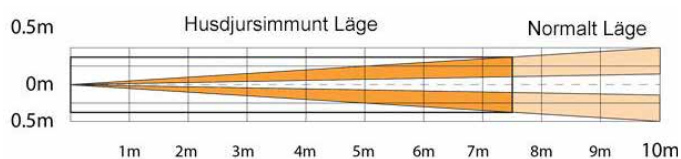

NV37M, NV37MX, NV37MR

Ridådetektion som reducerar falsklarm
För inom- och utomhusbruk

IR detektorer

Trådbunden NV37M, Art. nr 100-154
Bussutgång NV37MX, Art. nr 100-156
Trådlös NV37MR, Art. nr 500-587

Topvy