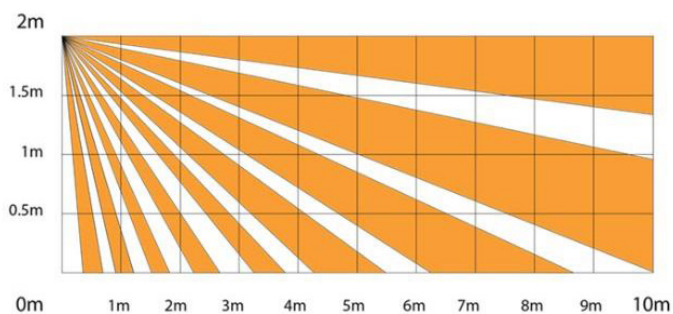

Husdjursimmunitet, sidovy

Rörelsedetektering

2 Dual Element sensorer

Täckning

Husdjursimmunt läge: 7.5 x 2m
Normalt läge: 10 x 2m
Strålbredd: 0.5m vid 5m

Antimask

Aktiv IR detektering av blockerande objekt upp till 30 cm från detektorn och sprejade vätskor