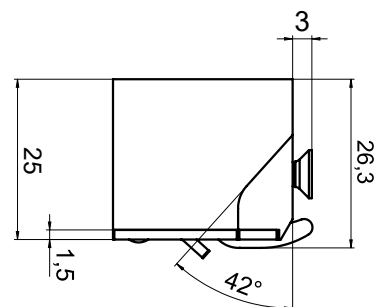

Egenskaper

Konstruerat för användning i dörrar i kombination med förreglade enkel- och dubbelfallås.

ASSA ABLOY

Elslutbleck 990/991

ASSA ABLOY
Opening Solutions

Tekniska data

- Spänningsmatning 12-24V DC (-10/+15%)
- Startström vid 24V XX mA, drift XXmA
- Viloström vid 24V 0mA (rättvänd funktion), XXmA (omvänd funktion)
- Startström vid 12V XXmA, drift XXmA
- Viloström vid 12V 0mA (rättvänd funktion), XXmA (omvänd funktion)