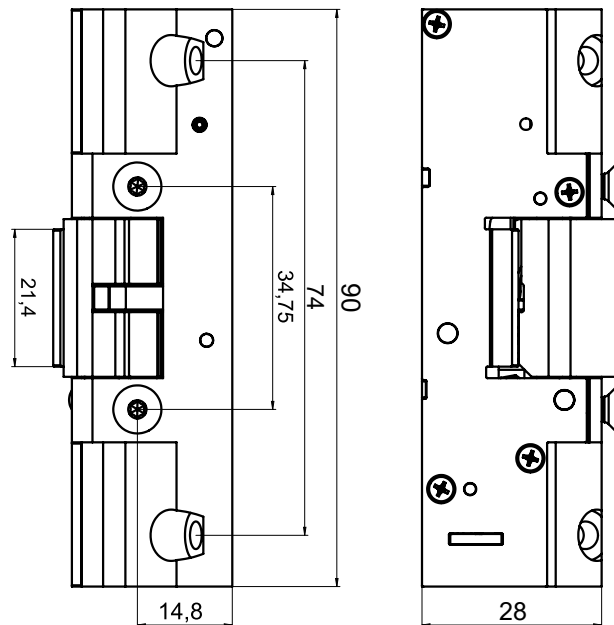

Funktion

- Elslutbleck 990
 - Rättvänd funktion (låst spänning av)
 - Multispänning 12-24V DC (-10/+15%)
 - Låskolvkontakt (mikrobrytare)
 - Listtrycksteknik 50kg
 - Brythållfasthet 900kg
 - Knacksäker
 - Brandklass E/EI 120, CE-märkt enligt SS-EN 14846:2008
 - Symmetriskt utformat, vändbart höger/vänster

• Elslutbleck 991

- Omvänd funktion (låst spänning på)
- Multispänning 12-24V DC (-10/+15%)
- Låskolvkontakt (mikrobrytare)
- Listtrycksteknik 100kg
- Brythållfasthet 900kg
- Knacksäker
- Brandklass E/EI120, CE-märkt enligt SS-EN 14846:2008
OBS! Fall på låshus för brandigenhållning måste vara på mekaniskt hål i monteringsstolpe på variant 991
- Symmetriskt utformat, vändbar höger/vänster

Egenskaper

Konstruerat för användning i dörrar i kombination med förreglade enkel- och dubbelfallås.

ASSA ABLOY

Elslutbleck 990/991

ASSA ABLOY
Opening Solutions

Tekniska data

- Spänningsmatning 12-24V DC (-10/+15%)
- Startström vid 24V XX mA, drift XXmA
- Viloström vid 24V 0mA (rättvänd funktion), XXmA (omvänd funktion)
- Startström vid 12V XXmA, drift XXmA
- Viloström vid 12V 0mA (rättvänd funktion), XXmA (omvänd funktion)