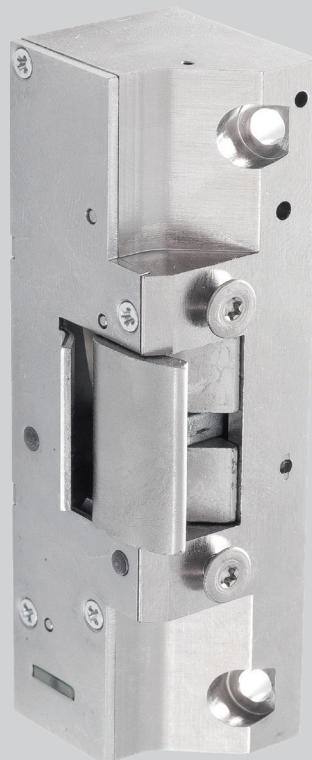

ASSA ABLOY

Elslutbleck 990/991

ASSA ABLOY
Opening Solutions

Användningsområden

ASSA ABLOY Elslutbleck 990/991 för dörrar med normalt ställda krav på säkerhet. Passar bra som daglåsning i skal-skydd och intern låsning inom handel, kontor och industri eller entréer och allmänna utrymmen i flerfamiljshus. Uppfyller krav för installation i brandcellsgräns.

Funktion

- Elslutbleck 990
 - Rättvänd funktion (låst spänning av)
 - Multispänning 12-24V DC (-10/+15%)
 - Låskolvkontakt (mikrobrytare)
 - Listtrycksteknik 50kg
 - Brythållfasthet 900kg
 - Knacksäker
 - Brandklass E/EI 120, CE-märkt enligt SS-EN 14846:2008
 - Symmetriskt utformat, vändbart höger/vänster

• Elslutbleck 991

- Omvänd funktion (låst spänning på)
- Multispänning 12-24V DC (-10/+15%)
- Låskolvkontakt (mikrobrytare)
- Listtrycksteknik 100kg
- Brythållfasthet 900kg
- Knacksäker
- Brandklass E/EI120, CE-märkt enligt SS-EN 14846:2008
OBS! Fall på låshus för brandigenhållning måste vara på mekaniskt hål i monteringsstolpe på variant 991
- Symmetriskt utformat, vändbar höger/vänster

Egenskaper

Konstruerat för användning i dörrar i kombination med förreglade enkel- och dubbelfallås.

ASSA ABLOY

Elslutbleck 990/991

ASSA ABLOY
Opening Solutions

Tekniska data

- Spänningsmatning 12-24V DC (-10/+15%)
- Startström vid 24V XX mA, drift XXmA
- Viloström vid 24V 0mA (rättvänd funktion), XXmA (omvänd funktion)
- Startström vid 12V XXmA, drift XXmA
- Viloström vid 12V 0mA (rättvänd funktion), XXmA (omvänd funktion)